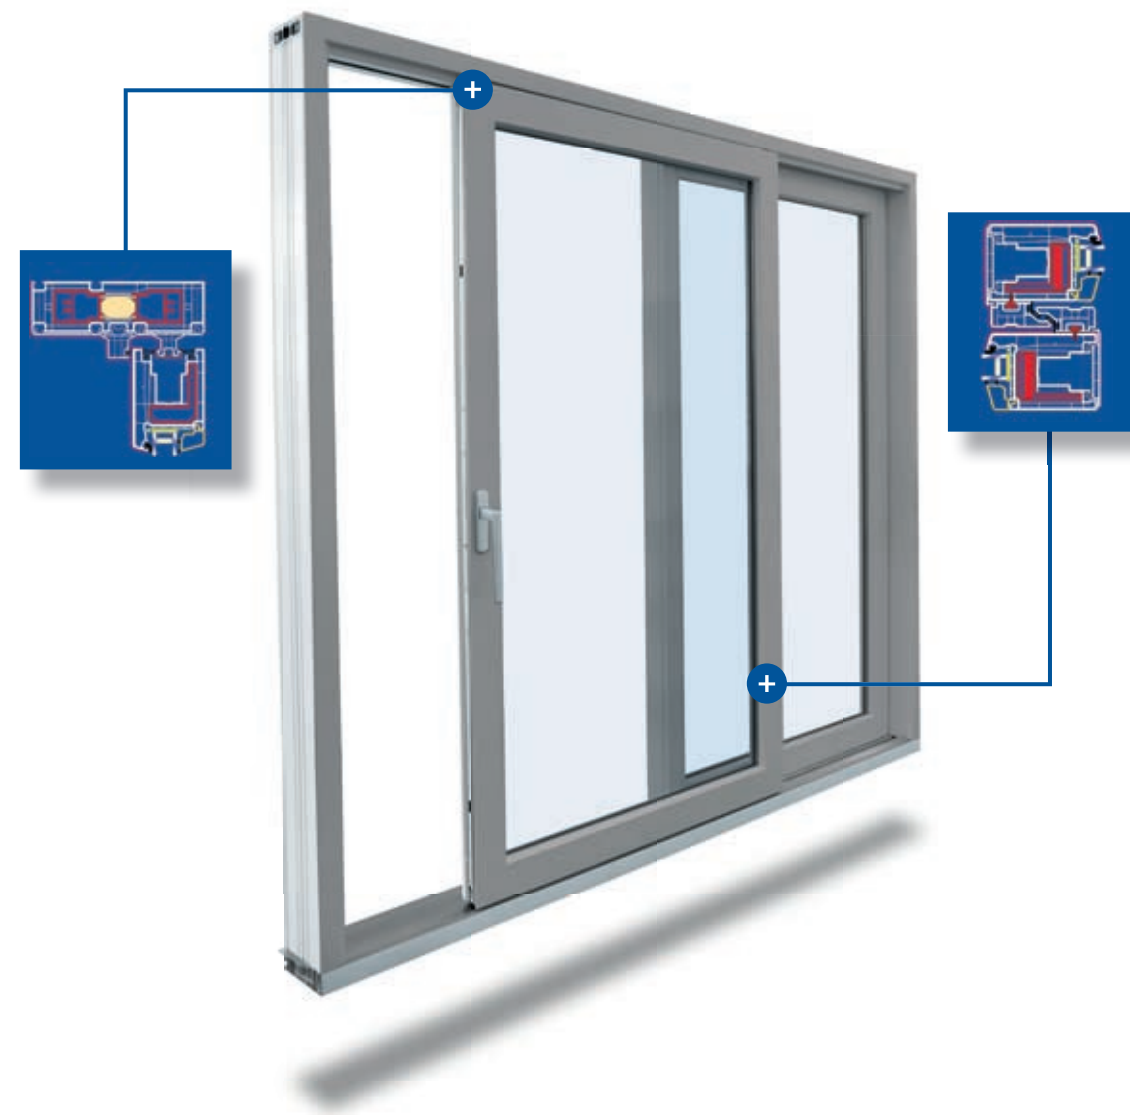

Het hefschuifdeursysteem voor grenzeloos wooncomfort

Innovatief, duurzaam en praktisch

Energiebesparing: unieke isolatietechniek

Iedereen weet het: zuinig omgaan met energie wordt in de toekomst alleen maar belangrijker. De tijd dat grote glasoppervlakken hoge warmteverliezen betekenden, ligt dan ook al ver achter ons. VEKASLIDE is het bewijs dat het beter kan. Met dit innovatieve hefschuifdeursysteem is energiebesparing verzekerd. Daarvoor zorgen de meerkamerprofielen en de door VEKA ontwikkelde dorpel met thermische onderbrekingen. VEKASLIDE zet zo de norm met ongeëvenaarde isolatiewaarden. Goed voor het milieu én voor u: u bespaart kostbare energie en geld.

Absoluut dicht

Laat het buiten koud en stormachtig zijn. Laat heftige slagregens gerust de ruiten geselen. U hebt er geen hinder van, want met VEKASLIDE is het binnen lekker behaaglijk. Daarvoor zorgen de betrouwbare afdichtingen die om de hele deur en deels ook nog in de extra profielen geïntegreerd zijn. Zo wordt tocht voorkomen en blijft vocht buiten. Bij elk weertype kunt u zich thuis helemaal behaaglijk voelen.

Gemakkelijk te reinigen

De gladde profieloppervlakken zijn gemakkelijk te reinigen en geven vuil geen kans. Ook handig: kunststof profielen zijn kleurvast. Met VEKASLIDE gaat u vele jaren lang van uw wooncomfort genieten.

Meer kleuren, meer ontwerpvrijheid

Uw persoonlijke wensen laten zich met speels gemak realiseren. VEKASLIDE is het hefschuifdeursysteem dat u de gewenste kleuruitvoering kan bieden. Uit het grote aanbod van kleur- en houtdecors (méér dan 50 kleuren!) kunt u gewoon uw favoriete kleur en decor kiezen. Wilt u een extra luxe uitstraling creëren? Maak dan een keus uit de metallic kleurvarianten van VEKA.

Grotere maten

VEKASLIDE onderscheidt zich ook door de maatvoering. De hefschuifdeuren kunnen verdiepingshoog worden uitgevoerd. Ook zijn een-, twee-, drie- en vierdelige schuifdeuren mogelijk. Ze kunnen dus in elke situatie worden toegepast.

Elegant aanzicht

Met VEKASLIDE realiseert u uw persoonlijke woonideeën, zonder ook maar één concessie aan de uitstraling te hoeven doen. De profielen zijn slank – ook in een verdiepingshoge uitvoering – en staan borg voor een maximale lichtopbrengst. De onderdorpel zorgt voor een naadloze overgang naar buiten. In combinatie met de stijlvolle glaslaten levert dat vanuit elke gezichtshoek een fraai aanzicht op. Niet zichtbaar, maar niet minder belangrijk zijn de afdichtingen. Desgewenst kan ook de afwatering verdeckt worden aangebracht. Zo wordt uw huis nog mooier.

Maak uw woonwensen waar!

Met schuifdeuren haalt u de natuur in huis

Thuis: de plek waar u veilig en geborgen bent. Waar u vrij bent en helemaal uzelf kunt zijn. VEKASLIDE schuifdeursystemen versterken uw gevoel van veiligheid en vrijheid en bieden extra comfort. Geniet van een ongestoord uitzicht en laat licht en frisse lucht binnenkomen. Ondertussen bent u beschermd tegen wind, regen en ongenode gasten. Bovendien kunt u elke woonwens realiseren. Wilt u de tuin met uw living verbinden? Of geeft u de voorkeur aan glas van de vloer tot het plafond voor extra veel licht? Haal gewoon de natuur naar binnen en maak uw woonwensen waar. Want met het nieuwe hefschuifdeursysteem VEKASLIDE zijn er geen belemmeringen...