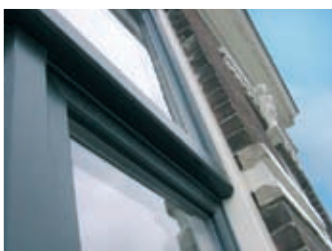

VEKA kozijnprofielen:  
een keur aan kleur

VEKA kunststof kozijnprofielen zijn verkrijgbaar in heel veel verschillende kleuren. Met of zonder houtdesign. Speciaal voor oudere panden die hun karakteristieke uitstraling moeten behouden, zijn er de kleuren monumentaal groen en monumentaal crème. U vindt dus altijd de kleur die bij uw woning past. Bovendien kunt u de verschillende kleuren combineren.